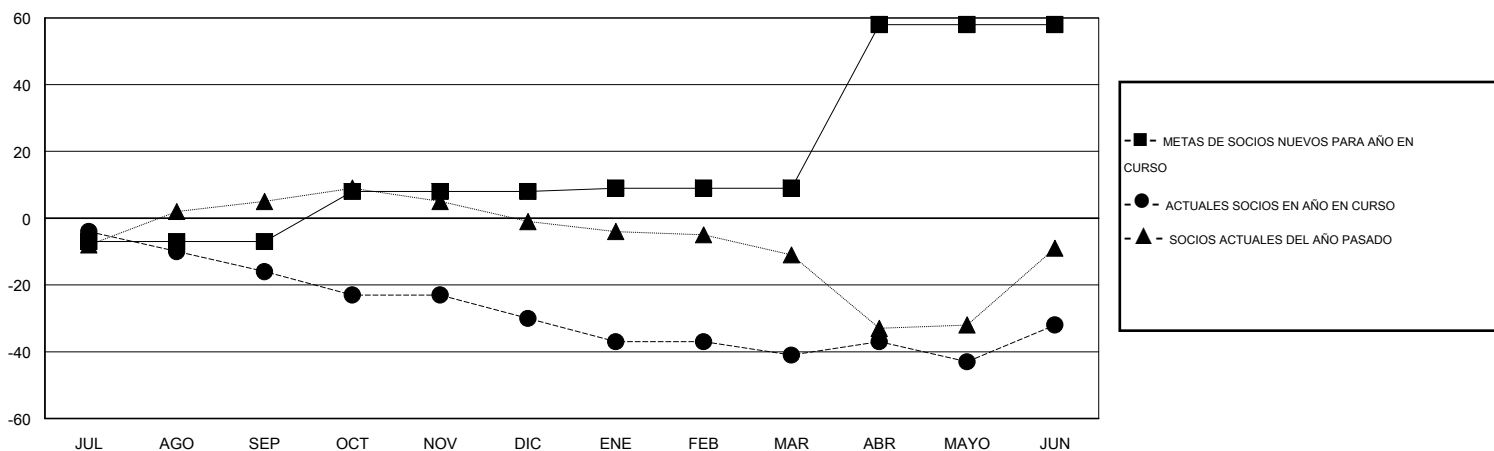

# MONTHLY MEMBERSHIP PROGRESS REPORT

District O 4

Results as of: 6/30/2015

GMT: Pedro Marrello

UBICACIÓN ARGENTINA

GMT DE AE 3

Clubes					socios				
RESULTADOS DE 2014-2015					RESULTADOS DE 2014-2015				
TRIMESTRE	META DE CLUBES NUEVOS	NUEVOS CLUBES	CLUBES DADOS DE BAJA	GANANCIA/PÉRDIDA NETA	TRIMESTRE	META DE SOCIOS NUEVOS	SOCIOS FUNDADORES Y SOCIOS AÑADIDOS	SOCIOS DADOS DE BAJA	GANANCIA/PÉRDIDA NETA
JUL/AGO/SEP	0	0	0	0	JUL/AGO/SEP	-7	14	30	-16
OCT/NOV/DIC	0	0	0	0	OCT/NOV/DIC	15	26	40	-14
ENE/FEB/MAR	0	0	1	-1	ENE/FEB/MAR	1	3	14	-11
ABR/MAYO/JUN	1	1	0	1	ABR/MAYO/JUN	49	44	35	9

METAS Y CIFRA ACUMULATIVA DE CLUBES NUEVOS

METAS Y CIFRA ACUMULATIVA DE SOCIOS

CLUBES DADOS DE BAJA: 1	29 CLUBS OF 50 AÑADIERON 1 O MÁS SOCIOS NUEVOS	<b>DISTRIBUCIÓN POR SEXO</b>
		MASCULINO 466 (57.53%)
		FEMENINO 344 (42.47%)
<b>SOCIOS DADOS DE BAJA</b>	<a href="#">CLIC AQUÍ PARA DATOS DE SALUD DE CLUB</a>	SOCIOS EN UNIDAD FAMILIAR 147
FALLECIDOS 13		CABEZA DE FAMILIA 68
CLUB CANCELADO 0		NO ES CABEZA DE FAMILIA 79
OTRO 106		
<b>TOTAL 119</b>		